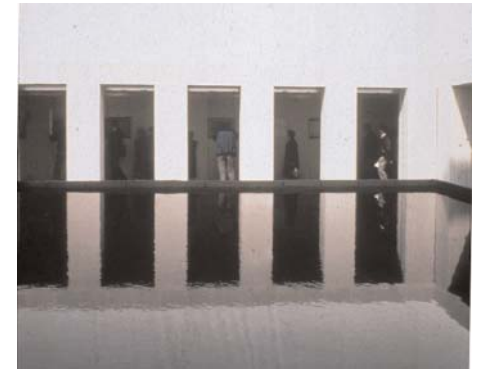

Mémorial à la Déportation (Place des terreaux, Lyon, France)

Programme: structure éphémère lieu de recueillement et d'exposition -
Calendrier: Etudes: 15 avril - 1er mai 1987 Chantier: 8-9-10-11 mai 1987.
Avec: Gilles Perraudin.